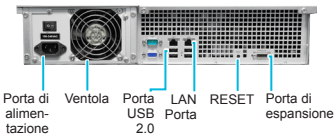

CONNESSIONI E PULSANTI