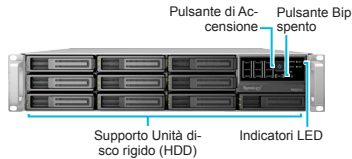

CONNESSIONI E PULSANTI