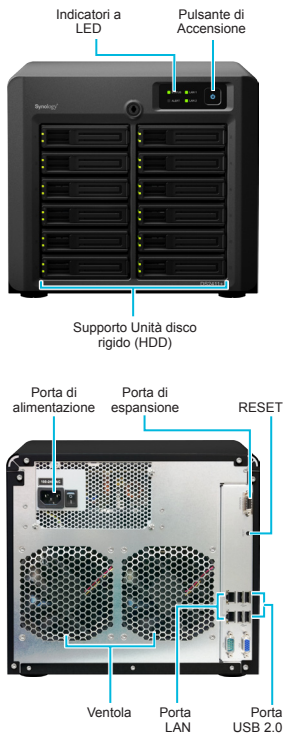

CONNESSIONI E PULSANTI