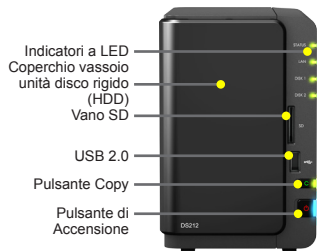

CONNESSIONI E PULSANTI